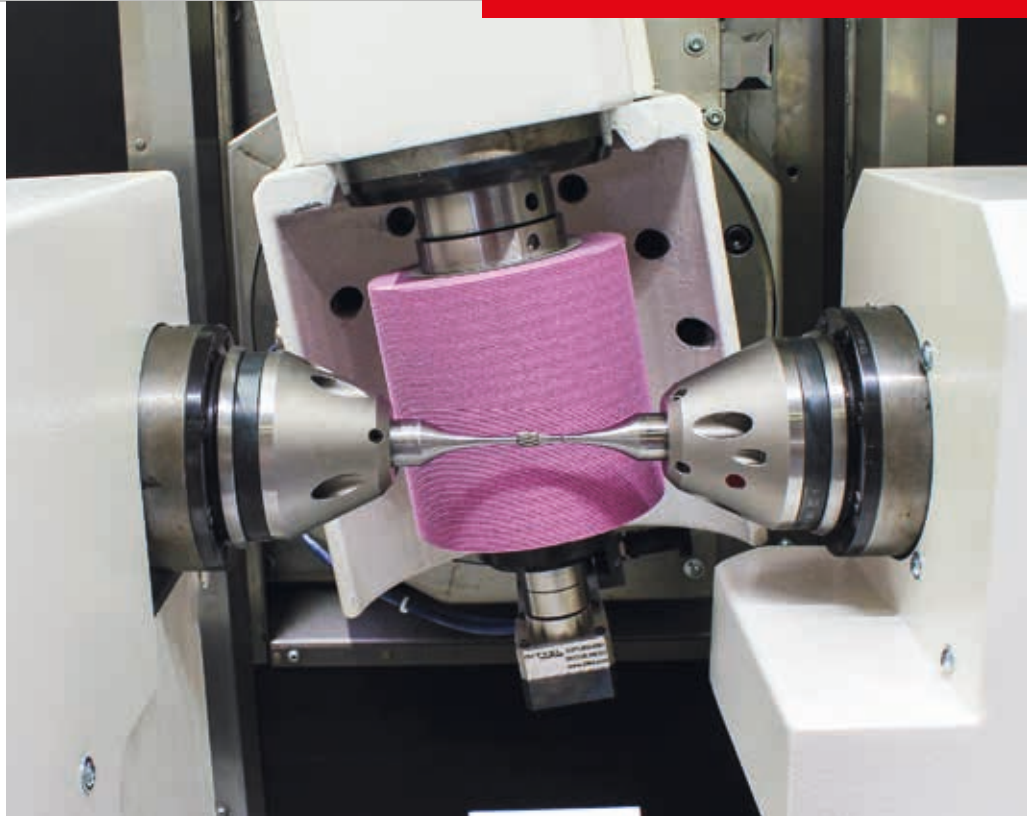

Wirtschaftlichkeit

und Innovation

Made in Germany

Wälzschleifmaschine BZ 70 H
für kleine Bauteile

Das Burri Maschinenkonzept Eine Plattform, viele Möglichkeiten

BZ 70 H

Die Wälzschleifmaschine BZ 70 H ist eine weitere Innovation aus dem Hause Burri. Die Maschine ist konzipiert für sehr kleine Planetenräder und Sonnenritzel. Durch die Mini-Schleifschnecke können sehr kurze Spannmittel verwendet werden. Die horizontale Bauweise erlaubt eine sehr feine Einstellung der Gegenspitze. Durch zwei synchronlaufende Werkstückspindeln entfallen die labilen mitlaufenden Reitstockspitzen und es ist eine sehr effektive Werkstückmitnahme auch zwischen Spitzen gewährleistet. Die BZ 70 H ist weltweit die erste hydraulikfreie Zahrad-schleifmaschine und somit auch die energieeffizienteste am Markt.

Horizontales Maschinenkonzept mit zwei synchronisierten Werkstückspindeln

Teilespektrum

Abrichtposition

Technische Daten:

Werkstück Ø:	0 – 70 mm
Modulbereich:	0,3 – 2,0 mm*
Schrägungswinkel:	+35° bis -35°
Einspannlänge:	150 mm
Werkstückgewicht:	max. 0,5 kg
Werkstückdrehzahl (max.):	4.000 U/min.