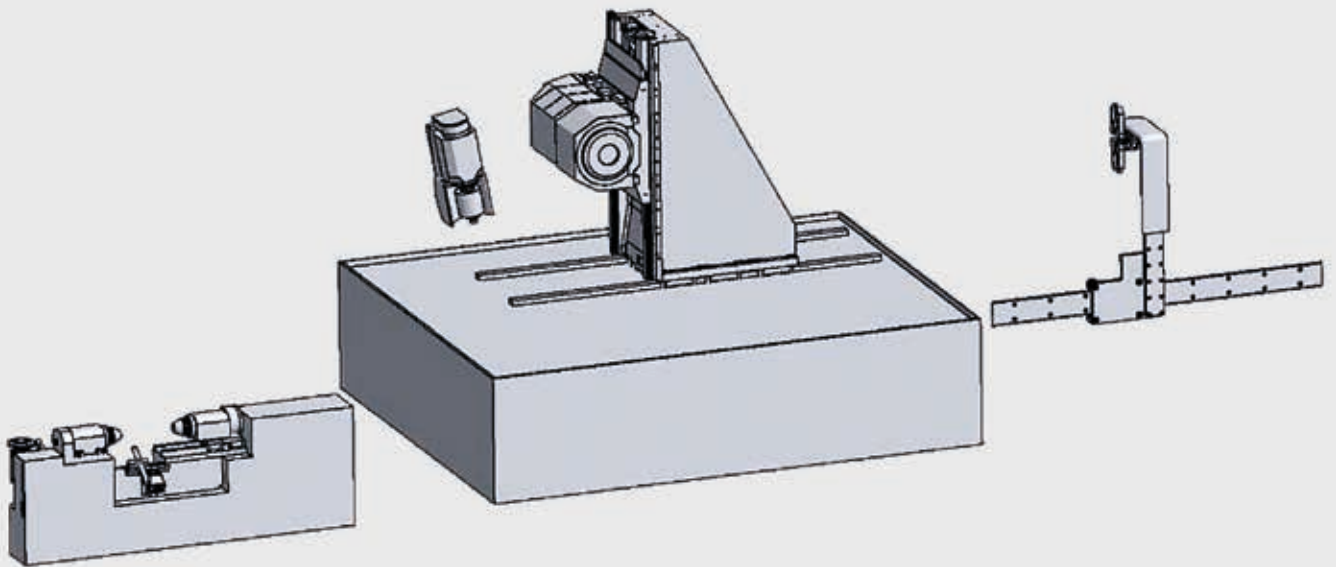

Wirtschaftlichkeit

und Innovation

Made in Germany

Wälzschleifmaschine BZ 70 H
für kleine Bauteile

Das Burri Maschinenkonzept Eine Plattform, viele Möglichkeiten

BZ 70 H

Die Wälzschleifmaschine BZ 70 H ist eine weitere Innovation aus dem Hause Burri. Die Maschine ist konzipiert für sehr kleine Planetenräder und Sonnenritzel. Durch die Mini-Schleifschnecke können sehr kurze Spannmittel verwendet werden. Die horizontale Bauweise erlaubt eine sehr feine Einstellung der Gegenspitze. Durch zwei synchronlaufende Werkstückspindeln entfallen die labilen mitlaufenden Reitstockspitzen und es ist eine sehr effektive Werkstückmitnahme auch zwischen Spitzen gewährleistet. Die BZ 70 H ist weltweit die erste hydraulikfreie Zahrad-schleifmaschine und somit auch die energieeffizienteste am Markt.

Horizontales Maschinenkonzept mit zwei synchronisierten Werkstückspindeln

Teilespektrum

Abrichtposition

Technische Daten:

Werkstück Ø:	0 – 70 mm
Modulbereich:	0,3 – 2,0 mm*
Schrägungswinkel:	+35° bis -35°
Einspannlänge:	150 mm
Werkstückgewicht:	max. 0,5 kg
Werkstückdrehzahl (max.):	4.000 U/min.

Schnittgeschwindigkeit (max.):	80 m/sek.
Schleifscheiben Ø (max.):	120 mm
Schleifscheibenbreite:	120 mm
Diamantscheiben Ø:	120 – 140 mm

*Auch ins Volle schleifen möglich, speziell für noch kleinere Module