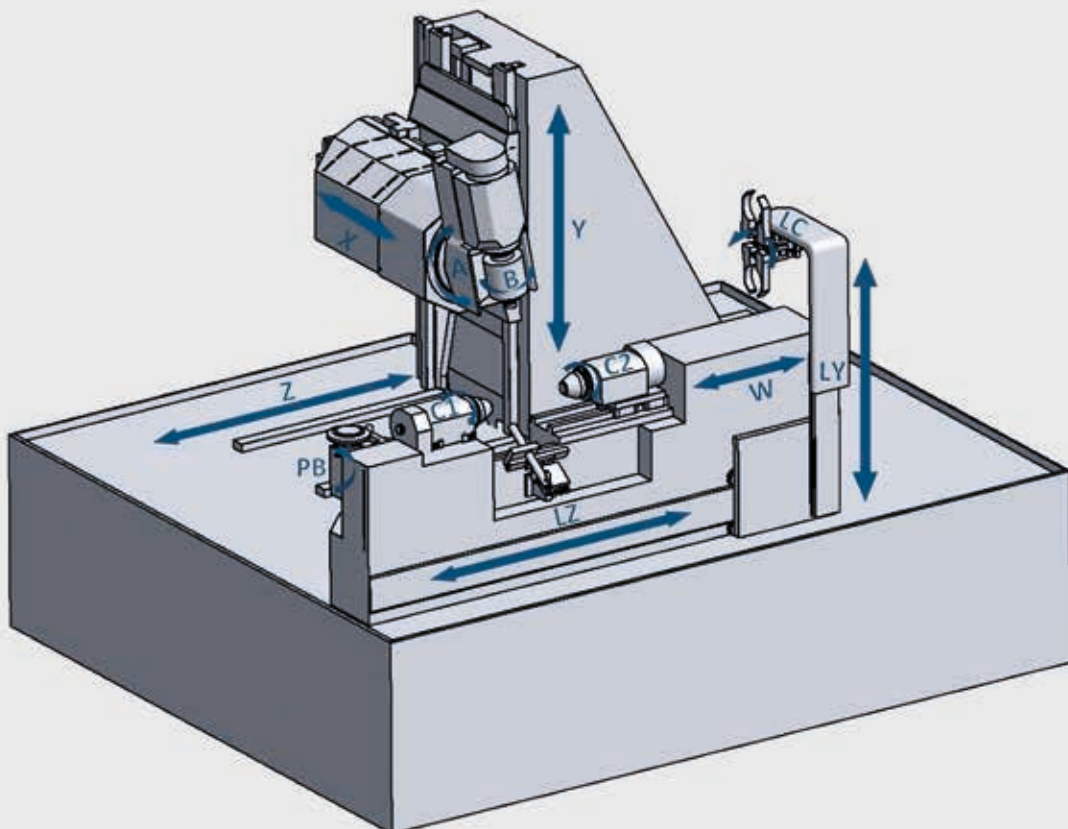

Wirtschaftlichkeit

und Innovation

Made in Germany

Wälzschleifmaschine BZ 70 H
für kleine Bauteile

Das Burri Maschinenkonzept Eine Plattform, viele Möglichkeiten

BZ 70 H

Die Wälzschleifmaschine BZ 70 H ist eine weitere Innovation aus dem Hause Burri. Die Maschine ist konzipiert für sehr kleine Planetenräder und Sonnenritzel. Durch die Mini-Schleifschnecke können sehr kurze Spannmittel verwendet werden. Die horizontale Bauweise erlaubt eine sehr feine Einstellung der Gegenspitze. Durch zwei synchronlaufende Werkstückspindeln entfallen die labilen mitlaufenden Reitstockspitzen und es ist eine sehr effektive Werkstückmitnahme auch zwischen Spitzen gewährleistet. Die BZ 70 H ist weltweit die erste hydraulikfreie Zahrad-schleifmaschine und somit auch die energieeffizienteste am Markt.

Horizontales Maschinenkonzept mit zwei synchronisierten Werkstückspindeln

Teilespektrum

Abrichtposition

Technische Daten:

Werkstück Ø:	0 – 70 mm
Modulbereich:	0,3 – 2,0 mm*
Schrägungswinkel:	+35° bis -35°
Einspannlänge:	150 mm
Werkstückgewicht:	max. 0,5 kg
Werkstückdrehzahl (max.):	4.000 U/min.

Schnittgeschwindigkeit (max.):	80 m/sek.
Schleifscheiben Ø (max.):	120 mm
Schleifscheibenbreite:	120 mm
Diamantscheiben Ø:	120 – 140 mm

*Auch ins Volle schleifen möglich, speziell für noch kleinere Module